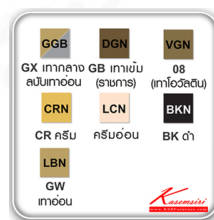

Kasemsiri
KSSFurniture.com

www.kssfurniture.com

Tel : 02-403-1044, 02-403-1055

Mobile : 083-082-8212

Fax : 02-403-1094

Eamil : kssfurntiure2u@hotmail.com

หยุดทุกวันอาทิตย์ เปิด 9.00-18.00

รายการสินค้า 621116041::LK-003

LK-003

ตู้ล็อกเกอร์ 3 ประตู

920(W) x 460(D) x 1830(H) mm.

มอก. 1284-2560

GGB

CRN

GX เทากลาง
สลับเทาอ่อน

CR ครึ่ง

Kasemsiri
www.KSSFurniture.com

แต่ละช่องชั้นของตู้ล็อกเกอร์รับน้ำหนักได้ 25 kg

ชื่อสินค้า : LK-003

หมวดหมู่สินค้า : Steel Lockers

แบรนด์สินค้า : TAIYO

รายละเอียด : A Taiyo metal locker with 3 doors provided. Dimension (WxDxH) cm : 91.4x45.7x183.