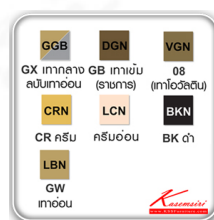

Kasemsiri
KSSFurniture.com

www.kssfurniture.com

Tel : 02-403-1044, 02-403-1055

Mobile : 083-082-8212

Fax : 02-403-1094

Eamil : kssfurntiure2u@hotmail.com

หยุดทุกวันอาทิตย์ เปิด 9.00-18.00

รายการสินค้า 781206030::LK-006

LK-006

ตู้ล็อกเกอร์ 6 ประตู

920(W) x 460(D) x 1830(H) mm.

มอก. 1284-2560

GGB
GX เทากลาง

CRN
CR ครึ่ง

สลับเทาอ่อน

CR ครึ่ง

Kasemsiri
www.KSSFurniture.com

แต่ละช่องชั้นของตู้ล็อกเกอร์รับน้ำหนักได้ 25 kg

ชื่อสินค้า : LK-006

หมวดหมู่สินค้า : Steel Lockers

แบรนด์สินค้า : TAIYO

รายละเอียด : A Taiyo metal locker with 6 doors provided. Dimension (WxDxH) cm : 91.4x45.7x183.