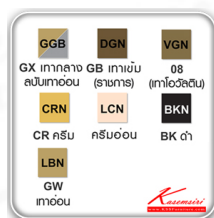

### LK-018

ตู้ล็อกเกอร์ 18 ประตู (มีกุญแจ มีสายยู)

920(W) x 460(D) x 1830(H) mm.

มอก. 1284-2560

GGB  
GX กลาง

CRN  
CR ครึ่ง

สลับเทาอ่อน

มีกุญแจ มีสายยู

แต่ละช่องชั้นของตู้ล็อกเกอร์รับน้ำหนักได้ 25 kg

ชื่อสินค้า : LK-018

หมวดหมู่สินค้า : Steel Lockers

แบรนด์สินค้า : TAIYO

รายละเอียด : A Taiyo metal locker with 18 doors provided. Dimension (WxDxH) cm : 91.4x45.7x183. Available in 2 colors: Medium Grey and Cream. TAIYO Steel Lockers