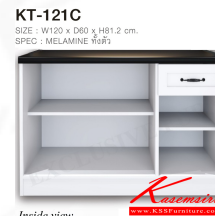

# KT-121C

W120xD60xH81.2 CM.

บานพับ Soft Close

มือจับซิงค์สีดำ

WH-BK (สีขาว-ดำ)

MELAMINE กังตัว

ชื่อสินค้า : KT-121C (สีขาว-ดำ)

หมวดหมู่สินค้า : wooden kitchen cabinet

แบบรุ่นสินค้า : XCF

รายละเอียด : ตู้ครัวเรียบสำเร็จรูปเตี้ยเรียบ กว้าง 120 ซม. สไตลวินเทจ ขนาด ก1200xล600xส812 มม. MELAMINE กังตัว ไม้(E1) ชั้นวางของปรับระดับได้ บานพับ Soft Close มือจับซิงค์สีดำ เอ็กซ์ซีโอเอฟ ตู้ครัวไม้

### KT-121C (สีขาว-ดำ) (ไม่มีถาดเก็บซ่อนล่อน)

รายละเอียด : ตู้ครัวเรียบสำเร็จรูปเตี้ยเรียบ กว้าง 120 ซม. สไตลวินเทจ ขนาด ก1200xล600xส812 มม. MELAMINE กังตัว ไม้(E1) ชั้นวางของปรับระดับได้ บานพับ Soft Close มือจับซิงค์สีดำ เอ็กซ์ซีโอเอฟ ตู้ครัวไม้

## KT-121C (สีขาว-ดำ) (มีถาดเก็บซ่อนลิ้น)

รายละเอียด : ตู้ครัวเรียบสำเร็จรูปเตี้ยเรียบ กว้าง 120 ซม. สไตลวินเทจ ขนาด ก1200xล600xส812 มม.  
MELAMINE ทั้งตัว ไม้(E1) ชั้นวางของปรับระดับได้ บานพับ Soft Close มือจับซิงค์สีดำ เอ็กซ์ซิออป ตู้ครัวไม้