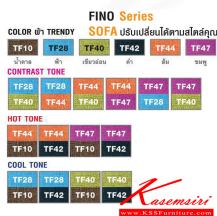

SF090-2 FINO III (Stool)
1200(W) x 780(D) x 400(H) mm.

FINO Series
1200 780 400

ชื่อสินค้า : SF090-2

หมวดหมู่สินค้า : Small Sofas

แบรนด์สินค้า : TAIYO

รายละเอียด : โซฟารูปแบบทันสมัย SF090-2 คุณลักษณะเฉพาะ ขนาด 1200(W) x 780(D) x 400(H) mm. โครงขาเหล็กชุบโครเมียมเพื่อความสวยงาม ทนทานต่อการใช้งาน โตโย โซฟาแฟชั่น โตโย โซฟาชุดเล็ก

SF090-2

รายละเอียด : โซฟารูปแบบทันสมัย SF090-2 คุณลักษณะเฉพาะ ขนาด 1200(W) x 780(D) x 400(H) mm. โครงขาเหล็กชุบโครเมียมเพื่อความสวยงาม ทนทานต่อการใช้งาน โตโย โซฟาแฟชั่น โตโย โซฟาชุดเล็ก

ราคา 4,800 บาท

เกษมศิริเฟอร์นิเจอร์ KssFurniture.com

ตัวอย่างสีวัสดุนี้ ใช้สำหรับอ้างอิงเท่านั้น สีวัสดุจริงอาจมีดเพี้ยนไปจากนี้ได้ ให้ถือเอาสีสินค้าจริงเป็นมาตรฐาน

This sample color is used for reference only as the color of "Material" may differ from batches. Please take the actual product color as standard.