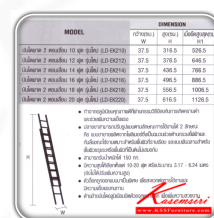

ชื่อสินค้า : LD-EK220

หมวดหมู่สินค้า : Aluminium Ladders

แบรนด์สินค้า : Sanki

รายละเอียด : A Sanki aluminium ladder with 20 feet height, including adjustable extension (1126.5 cms) and 150 kgs max load. Dimension (WxH) cm. : 37.5x616.5 Sanki Aluminium Ladders

LD-EK220

รายละเอียด : A Sanki aluminium ladder with 20 feet height, including adjustable extension (1126.5 cms) and 150 kgs max load. Dimension (WxH) cm. : 37.5x616.5 Sanki Aluminium Ladders

ราคา 6,600 บาท