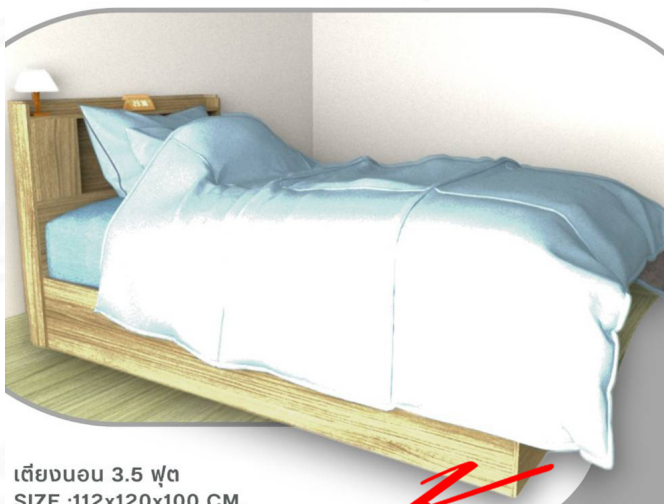

รายการสินค้า 84086::BT-001

BT-001: เตียงนอน 3.5 ฟุต

เตียงนอน 3.5 ฟุต

SIZE :112x120x100 CM.

SPEC : Foil paper

COLOR : White Oak • ไม้หัวไม้ค
: Oak • ไม้ค

Kasemsiri
www.KSSFurniture.com

ชื่อสินค้า : BT-001

หมวดหมู่สินค้า : Storage Wooden Beds

แบรนด์สินค้า : PSP

รายละเอียด : เตียงนอน 3.5 ฟุต ขนาด กว้าง112 ลึก120 สูง100 ซม. สีวท้อค,สีโอ๊ค พิเอสพี เติงไม้-ที่เก็บของ

BT-001 (สีวท้อค)

รายละเอียด : เตียงนอน 3.5 ฟุต ขนาด กว้าง112 ลึก120 สูง100 ซม. สีวท้อค,สีโอ๊ค พิเอสพี เติงไม้-ที่เก็บของ

ราคา 2,800 บาท