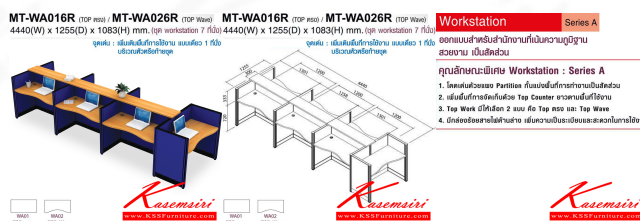

ชื่อสินค้า : MT-WA026R-016R

หมวดหมู่สินค้า : Office Sets

แบรนด์สินค้า : MO-TECH

รายละเอียด : A Mo-Tech office set for 7 persons with straight/curved top board. Dimension (WxDxH) cm : 444x125.5x108.3. Partitions color available upon customers request

### MT-WA026R

รายละเอียด : A Mo-Tech office set for 7 persons with curved top board. Dimension (WxDxH) cm : 444x125.5x108.3. Partitions color available upon customers request

ราคา 43,500 บาท

## MT-WA016R

**รายละเอียด :** A Mo-Tech office set for 7 persons with straight top board. Dimension (WxDxH) cm : 444x125.5x108.3. Partitions color available upon customers request

ราคา 43,500 บาท

บริษัท เกษมศิริเฟอร์นิเจอร์ จำกัด