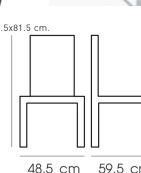

PN9354

Dim 48.5x59.5x81.5 cm.

Kasemsiri
www.KSSFurniture.com

PN9354

Dim 48.5x59.5x81.5 cm.

PN9354

Dim 48.5x59.5x81.5 cm.

PN9354

Dim 48.5x59.5x81.5 cm.

PN9354

Dim 48.5x59.5x81.5 cm.

PN9354
W48.5xD59.5xH81.5 CM.

PN9354

Dim 48.5x59.5x81.5 cm.

PN9354

Dim 48.5x59.5x81.5 cm.

PN9354

Dim 48.5x59.5x81.5 cm.

PN9354

Dim 48.5x59.5x81.5 cm.

PN9354

Dim 48.5x59.5x81.5 cm.

PN9354

Dim 48.5x59.5x81.5 cm.