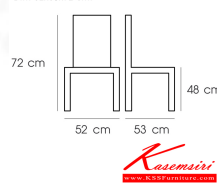

PN92667

Dim 52x53x72 cm.

PN92667
Dim 52x53x72 cm.

PN92667
Dim 52x53x72 cm.

PN92667
Dim 52x53x72 cm.

ชื่อสินค้า : PN92667

หมวดหมู่สินค้า : Colorful Chairs

แบรนด์สินค้า : PIONEER

รายละเอียด : ดีไซน์สวยงาม มีความแข็งแรง ทนทาน ใช้ตกแต่งบ้านได้เป็นอย่างดี ให้ความสวยงามตามแบบฉบับที่เจ้าของบ้านต้องการ เหมาะกับการใช้งานภายในอาคาร โครงสร้างเป็นไม้ทั้งตัว ที่นั่งเป็นหวาย รูปลักษณะให้ความอบอุ่น สไตล์มินิมอล โปรโอเนีย เก้าอี้แฟชั่น