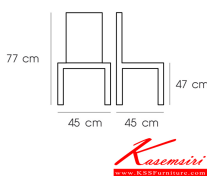

PN92672PU

Dim 45x45x77 cm.

PN92672PU
Dim 45x45x77 cm.

PN92672PU
Dim 45x45x77 cm.

ชื่อสินค้า : PN92672PU

หมวดหมู่สินค้า : Colorful Chairs

แบรนด์สินค้า : PIONEER

รายละเอียด : ดีไซน์สวยงาม มีความแข็งแรง ทนทาน ใช้ตกแต่งบ้านได้เป็นอย่างดี
ให้ความสวยงามตามแบบฉบับที่เจ้าของบ้านต้องการ เหมาะกับการใช้งานภายในอาคาร โครงสร้างเป็นไม้ทั้งตัว
ที่นั่งเป็นหวาย รูปลักษณะให้ความอบอุ่น สไตล์มินิมอล โพรโอเนี่ย เก้าอี้แฟชั่น

PN92672PU

รายละเอียด : ดีไซน์สวยงาม มีความแข็งแรง ทนทาน ใช้ตกแต่งบ้านได้เป็นอย่างดี
ให้ความสวยงามตามแบบฉบับที่เจ้าของบ้านต้องการ เหมาะกับการใช้งานภายในอาคาร โครงสร้างเป็นไม้ทั้งตัว
ที่นั่งเป็นหวาย รูปลักษณะให้ความอบอุ่น สไตล์มินิมอล โพรโอเนี่ย เก้าอี้แฟชั่น