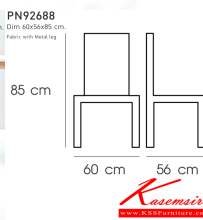

PN92688

Dim 60x56x85 cm.

Fabric with Metal leg

PN92688
Dim 60x56x85 cm.
Fabric with Metal leg

PN92688
Dim 60x56x85 cm.
Fabric with Metal leg

ชื่อสินค้า : PN92688

หมวดหมู่สินค้า : Modern Sofas

แบรนด์สินค้า : PIONEER