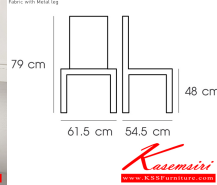

รายการสินค้า 17024::PN92669

PN92669

Dim 61.5x54.5x79 cm.

Fabric with Metal leg

ชื่อสินค้า : PN92669

หมวดหมู่สินค้า : Colorful Chairs

แบรนด์สินค้า : PIONEER

รายละเอียด : ดีไซน์สวยงาม มีความแข็งแรง ทนทาน ใช้ตกแต่งบ้านได้เป็นอย่างดี

ให้ความสวยงามตามแบบฉบับที่เจ้าของบ้านต้องการ เหมาะกับการใช้งานภายในอาคาร

โครงสร้างเป็นไม้ทังตัวเพิ่มความสบายด้วยเบาะ-PU พนักพิงเป็นหวายสานเพิ่มความนุ่มนวล สีน้ำตาล,สีเทา

ไฟรโอเนีย แก้อีแพชั่น

PN92669

รายละเอียด : ดีไซน์สวยงาม มีความแข็งแรง ทนทาน ใช้ตกแต่งบ้านได้เป็นอย่างดี

ให้ความสวยงามตามแบบฉบับที่เจ้าของบ้านต้องการ เหมาะกับการใช้งานภายในอาคาร

โครงสร้างเป็นไม้ทังตัวเพิ่มความสบายด้วยเบาะ-PU พนักพิงเป็นหวายสานเพิ่มความนุ่มนวล สีน้ำตาล,สีเทา

ไฟรโอเนีย แก้อีแพชั่น