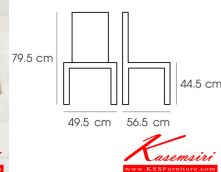

รายการสินค้า 65091::PN92682/1

PN92682/1

Dim 49.5x56.5x79.5 cm.

Walnut wood with Fabric seat or PU seat

ชื่อสินค้า : PN92682/1

หมวดหมู่สินค้า : Colorful Chairs

แบรนด์สินค้า : PIONEER

รายละเอียด : เก้าอี้ดีไซน์สวยงาม มีความแข็งแรง ทนทาน ใช้ตกแต่งบ้านได้เป็นอย่างดี ให้ความสวยงามตามแบบฉบับที่เจ้าของบ้านต้องการ เหมาะกับการใช้งานภายในอาคาร โครงสร้างเป็นไม้ทั้งหมดเพิ่มความสบายด้วยเบาะ สามารถปรับเป็นเบาะPU หรือผ้า ไพรโอเนย เก้าอี้แฟชั่น

PN92682/1

รายละเอียด : เก้าอี้ดีไซน์สวยงาม มีความแข็งแรง ทนทาน ใช้ตกแต่งบ้านได้เป็นอย่างดี ให้ความสวยงามตามแบบฉบับที่เจ้าของบ้านต้องการ เหมาะกับการใช้งานภายในอาคาร โครงสร้างเป็นไม้ทั้งหมดเพิ่มความสบายด้วยเบาะ สามารถปรับเป็นเบาะPU หรือผ้า ไพรโอเนย เก้าอี้แฟชั่น

ราคา 3,200 บาท