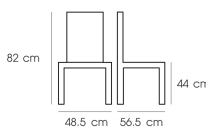

รายการสินค้า 24095::PN92681/1PU

PN92681/1PU

Dim 48.5x56.5x82 cm.

Rubber wood with PU seat

ชื่อสินค้า : PN92681/1PU

หมวดหมู่สินค้า : Colorful Chairs

แบรนด์สินค้า : PIONEER

รายละเอียด : ดีไซน์สวยงาม มีความแข็งแรง ทนทาน ใช้ตกแต่งบ้านได้เป็นอย่างดี ให้ความสวยงามตามแบบฉบับที่เจ้าของบ้านต้องการ เหมาะกับการใช้งานภายในอาคาร โครงสร้างเป็นไม้ทั้งตัวเพิ่มความสบายด้วยเบาะ สามารถปรับเป็นเบาะPU หรือผ้า ไพรโอเนีย เก้าอี้แฟชั่น

PN92681/1PU

รายละเอียด : ดีไซน์สวยงาม มีความแข็งแรง ทนทาน ใช้ตกแต่งบ้านได้เป็นอย่างดี ให้ความสวยงามตามแบบฉบับที่เจ้าของบ้านต้องการ เหมาะกับการใช้งานภายในอาคาร โครงสร้างเป็นไม้ทั้งตัวเพิ่มความสบายด้วยเบาะ สามารถปรับเป็นเบาะPU หรือผ้า ไพรโอเนีย เก้าอี้แฟชั่น

ราคา 3,200 บาท