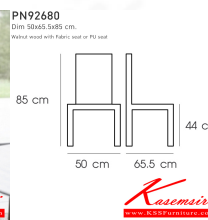

ชื่อสินค้า : PN92680

หมวดหมู่สินค้า : Colorful Chairs

แบรนด์สินค้า : PIONEER

รายละเอียด : ดีไซน์สวยงาม มีความแข็งแรง ทนทาน ใช้ตกแต่งบ้านได้เป็นอย่างดี

ให้ความสวยงามตามแบบฉบับที่เจ้าของบ้านต้องการ เหมาะกับการใช้งานภายในอาคาร โครงสร้างเป็นไม้ทั้งตัว
รูปลักษณ์ให้ความอบอุ่น คลาสสิก โปรโอเนีย เก้าอี้แฟชั่น

PN92680

รายละเอียด : ดีไซน์สวยงาม มีความแข็งแรง ทนทาน ใช้ตกแต่งบ้านได้เป็นอย่างดี

ให้ความสวยงามตามแบบฉบับที่เจ้าของบ้านต้องการ เหมาะกับการใช้งานภายในอาคาร โครงสร้างเป็นไม้ทั้งตัว
รูปลักษณ์ให้ความอบอุ่น คลาสสิก โปรโอเนีย เก้าอี้แฟชั่น

ราคา 3,200 บาท