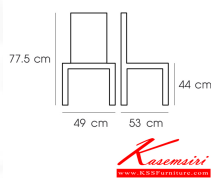

รายการสินค้า 14061::PN92678PU

PN92678PU

Dim 49x53x77.5 cm.

Walnut wood with Fabric seat or PU seat

ชื่อสินค้า : PN92678PU

หมวดหมู่สินค้า : Colorful Chairs

แบรนด์สินค้า : PIONEER

รายละเอียด : ดีไซน์สวยงาม มีความแข็งแรง ทนทาน ใช้ตกแต่งบ้านได้เป็นอย่างดี
ให้ความสวยงามตามแบบฉบับที่เจ้าของบ้านต้องการ เหมาะกับการใช้งานภายในอาคาร
โครงสร้างเป็นไม้ทั้งหมดเพิ่มความสบายด้วยเบาะ สามารถปรับเป็นเบาะPU หรือผ้า ไพรโอเนีย เก้าอี้แฟชั่น

PN92678PU

รายละเอียด : ดีไซน์สวยงาม มีความแข็งแรง ทนทาน ใช้ตกแต่งบ้านได้เป็นอย่างดี
ให้ความสวยงามตามแบบฉบับที่เจ้าของบ้านต้องการ เหมาะกับการใช้งานภายในอาคาร
โครงสร้างเป็นไม้ทั้งหมดเพิ่มความสบายด้วยเบาะ สามารถปรับเป็นเบาะPU หรือผ้า ไพรโอเนีย เก้าอี้แฟชั่น

ราคา 2,800 บาท