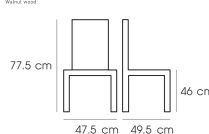

PN92683WD

Dim 47.5x47.5x77.5 cm.

Walnut wood

PN92683WD
Dim 47.5x47.5x77.5 cm.
Walnut wood

PN92683WD
Dim 47.5x47.5x77.5 cm.
Walnut wood

ชื่อสินค้า : PN92683WD

หมวดหมู่สินค้า : Colorful Chairs

แบรนด์สินค้า : PIONEER