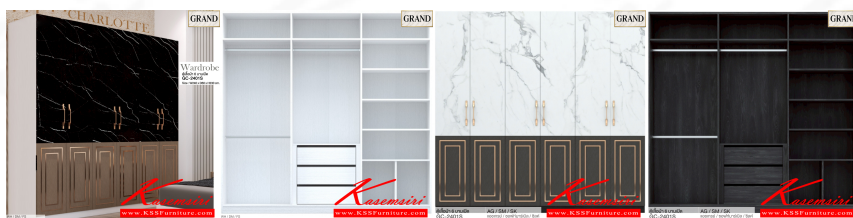

## รายการสินค้า 34083::GC-2401S

ชื่อสินค้า : GC-2401S

หมวดหมู่สินค้า : Wardrobes

แบรนด์สินค้า : XCF

รายละเอียด : ตู้เสื้อผ้า 240ซม. 6 บานเปิดคิ้วอลูมิเนียม ขนาด 240x60x230 cm.SPEC:PU/MELAMINE บานพับ Soft close เอ็กซ์ซีเอฟ ตู้เสื้อผ้า-บานเปิด

### GC-2401S

รายละเอียด : ตู้เสื้อผ้า 240ซม. 6 บานเปิดคิ้วอลูมิเนียม ขนาด 240x60x230 cm.SPEC:PU/MELAMINE บานพับ Soft close เอ็กซ์ซีเอฟ ตู้เสื้อผ้า-บานเปิด

สอบถามราคา

เกษมศิริเฟอร์นิเจอร์ KssFurniture.com