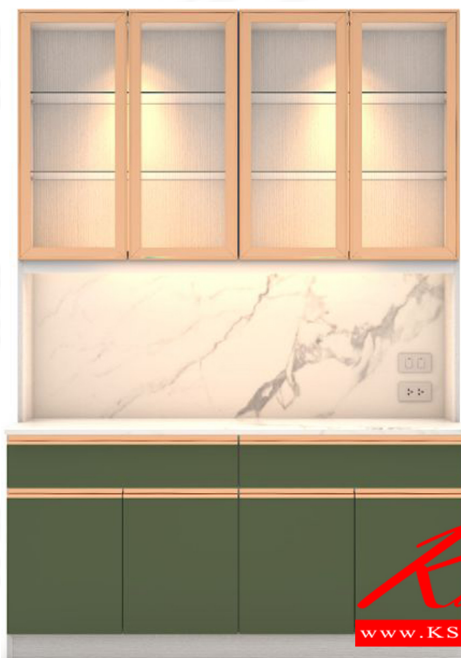

GRAND

ครัวสำเร็จรูป 160 ซม.
GKT-161

SIZE : W160 x D60 x H230 CM.
SPEC : MELAMINE (E1)

AVAILABLE COLOR :

WH / MS / SM
ขาว(ตู้ดลิฟ) / เขียวมอส
/ ซอฟท์มาร์เบิล

ชื่อสินค้า : GKT-161

หมวดหมู่สินค้า : wooden kitchen cabinet

แบรนด์สินค้า : XCF

รายละเอียด : ตู้ครัวเรียบ 160 ซม. ขนาด w160xd60xh230 ซม. spec : MELAMINE(E1) เอ็กซีเอฟ ตู้ครัวไม้

GKT-161

รายละเอียด : ตู้ครัวเรียบ 160 ซม. ขนาด w160xd60xh230 ซม. spec : MELAMINE(E1) เอ็กซีเอฟ ตู้ครัวไม้