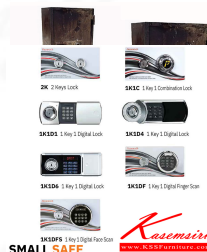

SS1

OUTSIDE : W 484 x D427 x H372
INSIDE : W357 x D264 x H217
NET WEIGHT : 50 KG

ACCESSORY : 1 TRAY
FIRE RATING : 1 HR

SMALL SAFE

*** เราประกันไม่ถน
สนทนเพิ่มเติม ***

ชื่อสินค้า : SS1

หมวดหมู่สินค้า : Safes

แบรนด์สินค้า : PRESIDENT

รายละเอียด : *ไม่รวมจัดส่ง* ตู้นิรภัย ตู้เซฟ SS1 แบบนอน น้ำหนัก 50 กิโลกรัม ขนาดภายนอก 484x440x372 มม. ขนาดภายใน 357x264x217 มม. เลือกได้ 6 สี(MG1, MG Two Tones, BK, DI, GT5, GO) เพรสซิเด็นท์ ตู้เซฟ เพรสซิเด็นท์ ตู้เซฟ