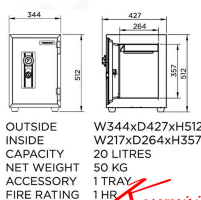

SS2

OUTSIDE : W344 x D427 x H512
INSIDE : W217 x D264 x H357
NET WEIGHT : 50 KG

ACCESSORY : 1 TRAY
FIRE RATING : 1 HR

SMALL SAFE

Kasemsiri
www.KSSFurniture.com

OUTSIDE W344xD427xH512
INSIDE W217xD264xH357
CAPACITY 20 LITRES
NET WEIGHT 50 KG
ACCESSORY 1 TRAY
FIRE RATING 1 HR

SMALL SAFE

ชื่อสินค้า : SS2

หมวดหมู่สินค้า : Safes

แบรนด์สินค้า : PRESIDENT

รายละเอียด : *ไม่รวมจัดส่ง* ตู้นิรภัย ตู้เซฟ รุ่น SS2 น้ำหนัก 50 กิโลกรัม ขนาดภายนอก 344x440x512 มม. ขนาดภายใน 217x264x357 มม. เลือกได้ 6 สี(MG1, MG Two Tones, BK, DI, GT5, GO) เพรสซิเด็นท์ ตู้เซฟ

SS2(2K)

รายละเอียด : *ไม่รวมจัดส่ง*(2 Keys Lock) ตู้นิรภัย ตู้เซฟ รุ่น SS2 น้ำหนัก 50 กิโลกรัม ขนาดภายนอก 344x440x512 มม. ขนาดภายใน 217x264x357 มม. เลือกได้ 6 สี(MG1, MG Two Tones, BK, DI, GT5, GO) เพรสซิเด็นท์ ตู้เซฟ