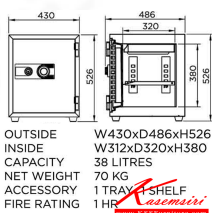

### SS70

OUTSIDE : W430 x D486 x H526  
INSIDE : W312 x D320 x H380  
NET WEIGHT : 70 KG

ACCESSORY : 1 SHELF  
1 TRAY  
FIRE RATING : 1 HR

**SMALL SAFE**

[www.KSSFurniture.com](http://www.KSSFurniture.com)

ชื่อสินค้า : SS70

หมวดหมู่สินค้า : Safes

แบรนด์สินค้า : PRESIDENT

รายละเอียด : \*ไม่รวมจัดส่ง\* ตู้นิรภัย ตู้เซฟ รุ่น SS70 น้ำหนัก 70 กิโลกรัม ขนาดภายนอก 430x486x526 มม. ขนาดภายใน 312x320x380 มม. เลือกได้ 6 สี(MG1, MG Two Tones, BK, DI, GT5, GO) เพรสซิเด็นท์ ตู้เซฟ เพรสซิเด็นท์ ตู้เซฟ

### SS70(1K1C)

รายละเอียด : \*ไม่รวมจัดส่ง\*(1 Key 1 Combination Lock) ตู้นิรภัย ตู้เซฟ รุ่น SS70 น้ำหนัก 70 กิโลกรัม ขนาดภายนอก 430x486x526 มม. ขนาดภายใน 312x320x380 มม. เลือกได้ 6 สี(MG1, MG Two Tones, BK, DI, GT5, GO) เพรสซิเด็นท์ ตู้เซฟ