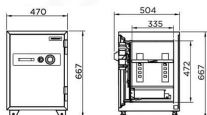

OUTSIDE W470xD504xH667
INSIDE W332xD335xH472
CAPACITY 52 LITRES
NET WEIGHT 105 KG
ACCESSORY 1 SHELF
FIRE RATING 2 HRS