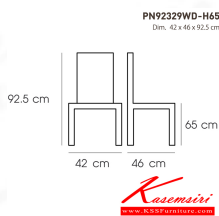

## รายการสินค้า 71780035::PN92329WDH65

**PN92329WD-H65**

Dim. 42 x 46 x 92.5 cm

color : wooden

ชื่อสินค้า : PN92329WDH65

หมวดหมู่สินค้า : Bar Stools

แบรนด์สินค้า : PIONEER

รายละเอียด : ดีไซน์สวยงาม มีความแข็งแรง ทนทาน ใช้ตกแต่งบ้านได้เป็นอย่างดี