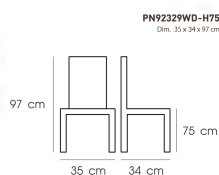

PN92329WD-H75

Dim. 35 x 34 x 97 cm

color : Wooden

Kasemsiri
www.KSSFurniture.com

PN92329WD-H75
Dim. 35 x 34 x 97 cm
color : Wooden

PN92329WD-H75
Dim. 35 x 34 x 97 cm

ชื่อสินค้า : PN92329WD-H75

หมวดหมู่สินค้า : Bar Stools