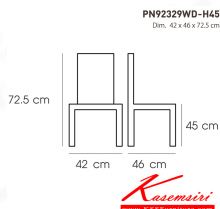

PN92329WD-H45
Dim. 42 x 46 x 72.5 cm

ชื่อสินค้า : PN92329WD-H45

หมวดหมู่สินค้า : Bar Stools

แบรนด์สินค้า : PIONEER

รายละเอียด : ดีไซน์สวยงาม มีความแข็งแรง ทนทาน ใช้ตกแต่งบ้านได้เป็นอย่างดี

ให้ความสวยงามตามแบบฉบับที่เจ้าของบ้านต้องการ เหมาะกับการใช้งานภายในอาคาร โครงสร้างเป็นไม้ทั้งตัว

รูปลักษณะให้ความอบอุ่น สไตล์มินิมอล ไซโรเนีย เก้าอี้บาร์ ไซโรเนีย เก้าอี้บาร์

PN92329WD-H45

รายละเอียด : ดีไซน์สวยงาม มีความแข็งแรง ทนทาน ใช้ตกแต่งบ้านได้เป็นอย่างดี

ให้ความสวยงามตามแบบฉบับที่เจ้าของบ้านต้องการ เหมาะกับการใช้งานภายในอาคาร โครงสร้างเป็นไม้ทั้งตัว

รูปลักษณะให้ความอบอุ่น สไตล์มินิมอล ไซโรเนีย เก้าอี้บาร์ ไซโรเนีย เก้าอี้บาร์

ราคา 5,100 บาท