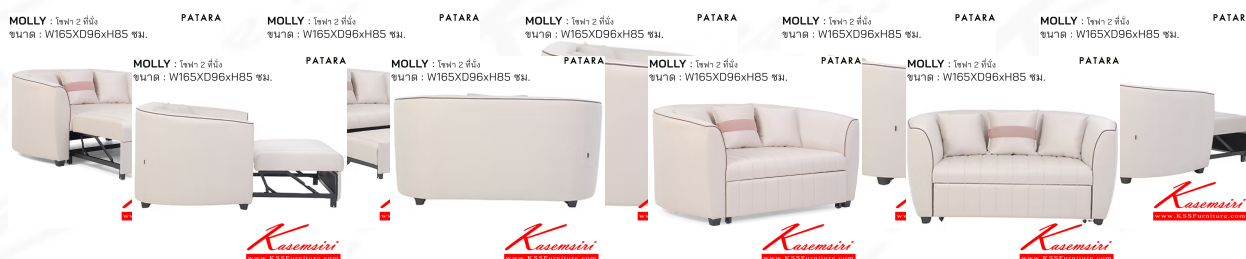

## รายการสินค้า 09006::MOLLY

**MOLLY** : โซฟา 2 ที่นั่ง  
ขนาด : W165XD96xH85 ซม.

**PATARA**

*Kasemsiri*  
www.KSSFurniture.com

ชื่อสินค้า : MOLLY

หมวดหมู่สินค้า : Small Sofas

แบรนด์สินค้า : PERFECT

รายละเอียด : MOLLY มอลลี่ โซฟา 2 ที่นั่ง ขนาด w165xd96xh85 cm. เพอร์เฟ็คท์ โซฟาชุดเล็ก เพอร์เฟ็คท์ โซฟาชุดเล็ก

**MOLLY (บุผ้า MJ352 )**

รายละเอียด : MOLLY มอลลี่ โซฟา 2 ที่นั่ง ขนาด w165xd96xh85 cm. เพอร์เฟ็คท์ โซฟาชุดเล็ก เพอร์เฟ็คท์ โซฟาชุดเล็ก

ราคา 10,300 บาท

เกษมศิริเฟอร์นิเจอร์ KssFurniture.com

เลขที่ 48/5-6 หมู่ที่ 2 ตำบล ปลายบาง อำเภอ บางกรวย จังหวัด นนทบุรี 11130