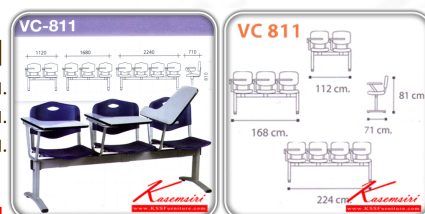

### VC811

3 seats: W168 D71 H81 CM.

**Kasemsiri**  
www.KSSFurniture.com

VC811

3 seats: W168 D71 H81 CM.

### VC811

2 seats: W112 D71 H81 CM.

3 seats: W168 D71 H81 CM.

4 seats: W224 D71 H81 CM.

**Kasemsiri**  
www.KSSFurniture.com

ชื่อสินค้า : VC-811

หมวดหมู่สินค้า : Lecture Hall Chairs

แบรนด์สินค้า : VC

### VC-811-2S

รายละเอียด : A VC lecture hall chair for 2 persons. Dimension (WxDxH) cm : 112x71x81. Available in 6 colors

VC Lecture Hall Chairs

ราคา 3,400 บาท

### VC-811-3S

**รายละเอียด :** A VC lecture hall chair for 3 persons. Dimension (WxDxH) cm : 168x71x81. Available in 6 colors

VC Lecture Hall Chairs

ราคา 4,600 บาท

---