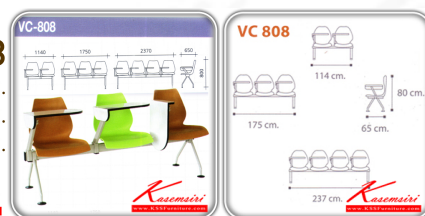

### VC808

3 seats: W175 D65 H80 CM.

*Kasemsiri*  
www.KSSFurniture.com

#### VC808

2 seats: W114 D65 H80 CM.  
3 seats: W175 D65 H80 CM.  
4 seats: W237 D65 H80 CM.

ชื่อสินค้า : VC-808-2S-3S-4S

หมวดหมู่สินค้า : Lecture Hall Chairs

แบรนด์สินค้า : VC

รายละเอียด : A VC lecture hall chair for 2/3/4 persons with painted base. Available in 6 colors