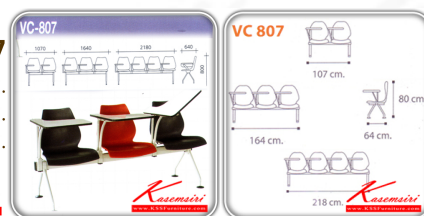

### VC807

3 seats : W164 D64 H80 CM.

*Kasemsiri*  
www.KSSFurniture.com

#### VC807

2 seats : W107 D64 H80 CM.  
3 seats : W164 D64 H80 CM.  
4 seats : W218 D64 H80 CM.

*Kasemsiri*  
www.KSSFurniture.com

ชื่อสินค้า : VC-807-2S-3S-4S

หมวดหมู่สินค้า : Lecture Hall Chairs

แบรนด์สินค้า : VC

#### VC-807-2S

รายละเอียด : A VC lecture hall chair for 2 persons with chrome base. Dimension (WxDxH) cm :

107x64x80. Available in 6 colors

VC Lecture Hall Chairs

ราคา 3,400 บาท

### VC-807-3S

**รายละเอียด :** A VC lecture hall chair for 3 persons with chrome base. Dimension (WxDxH) cm : 164x64x80. Available in 6 colors

VC Lecture Hall Chairs

ราคา 4,500 บาท

---