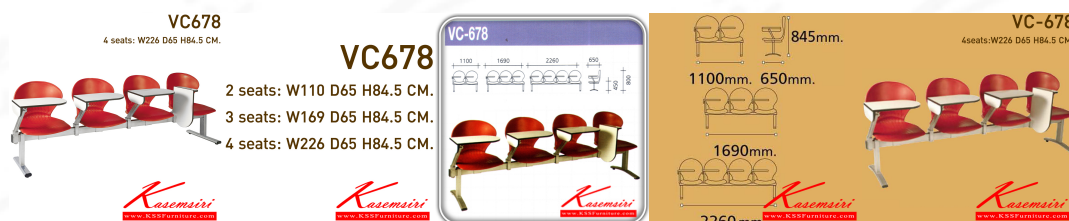

### VC678

4 seats: W226 D65 H84.5 CM.

ชื่อสินค้า : VC-678

หมวดหมู่สินค้า : Lecture Hall Chairs

แบรนด์สินค้า : VC

รายละเอียด : A VC lecture hall chair for 2/3/4 persons with non-covered seat. VC Lecture Hall Chairs

### VC-678-2S

รายละเอียด : A VC lecture hall chair for 2 persons with non-covered seat. Dimension (WxDxH) cm : 110x65x80

VC Lecture Hall Chairs

ราคา 3,700 บาท

### VC-678-3S

**รายละเอียด :** A VC lecture hall chair for 3 persons with non-covered seat. Dimension (WxDxH) cm :  
169x65x80  
VC Lecture Hall Chairs

ราคา 5,100 บาท

### VC-678-4S

**รายละเอียด :** A VC lecture hall chair for 4 persons with non-covered seat. Dimension (WxDxH) cm :  
226x65x80  
VC Lecture Hall Chairs

ราคา 6,400 บาท

บริษัท เกษมศิริเฟอร์นิเจอร์ จำกัด

เวลาทำการ 9:00-18:00 น. ทุกวันอาทิตย์