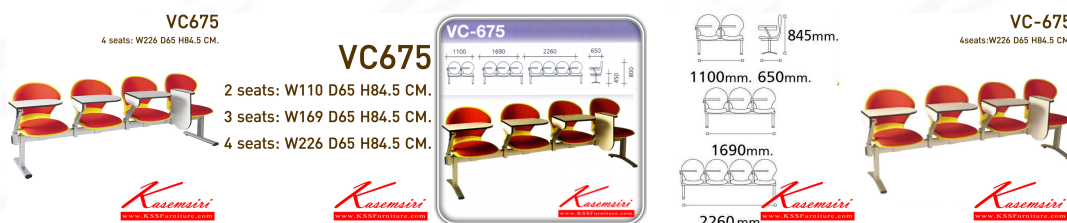

VC675

4 seats: W226 D65 H84.5 CM.

ชื่อสินค้า : VC-675

หมวดหมู่สินค้า : Lecture Hall Chairs

แบรนด์สินค้า : VC

รายละเอียด : A VC lecture hall chair for 2/3/4 persons with PVC leather/mesh fabric seat. VC Lecture Hall Chairs

VC-675-2S(PVC)

รายละเอียด : A VC lecture hall chair for 2 persons with PVC leather seat. Dimension (WxDxH) cm : 110x65x80

VC Lecture Hall Chairs

ราคา 4,700 บาท

VC-675-2S(Fabric)

รายละเอียด : A VC lecture hall chair for 2 persons with mesh fabric seat. Dimension (WxDxH) cm : 110x65x80

VC Lecture Hall Chairs

ราคา 5,100 บาท

VC-675-3S(PVC)

รายละเอียด : A VC lecture hall chair for 3 persons with PVC leather seat. Dimension (WxDxH) cm : 169x65x80

VC Lecture Hall Chairs

ราคา 6,400 บาท

VC-675-3S(Fabric)

รายละเอียด : A VC lecture hall chair for 3 persons with mesh fabric seat. Dimension (WxDxH) cm : 169x65x80

VC Lecture Hall Chairs

ราคา 7,000 บาท

VC-675-4S(PVC)

รายละเอียด : A VC lecture hall chair for 4 persons with PVC leather seat. Dimension (WxDxH) cm : 226x65x80