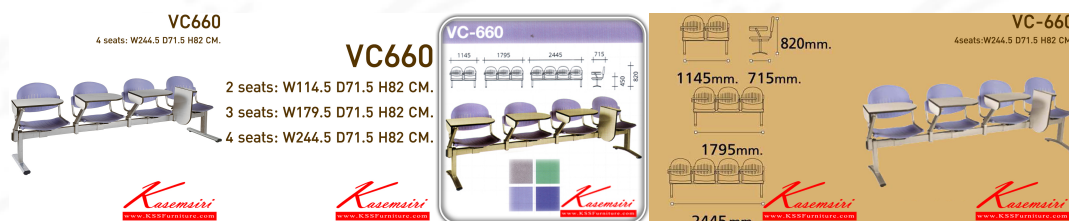

VC660

4 seats: W244.5 D71.5 H82 CM.

ชื่อสินค้า : VC-660

หมวดหมู่สินค้า : Lecture Hall Chairs

แบรนด์สินค้า : VC

รายละเอียด : A VC lecture hall chair for 2/3/4 persons with non-covered seat. VC Lecture Hall Chairs

VC-660-2S

รายละเอียด : A VC lecture hall chair for 2 persons with non-covered seat. Dimension (WxDxH) cm : 114.5x71.5x82

VC Lecture Hall Chairs

ราคา 3,900 บาท

VC-660-3S

รายละเอียด : A VC lecture hall chair for 3 persons with non-covered seat. Dimension (WxDxH) cm :
179.5x71.5x82
VC Lecture Hall Chairs

ราคา 5,100 บาท

VC-660-4S

รายละเอียด : A VC lecture hall chair for 4 persons with non-covered seat. Dimension (WxDxH) cm :
244.5x71.5x82
VC Lecture Hall Chairs

ราคา 6,600 บาท

บริษัท เกษมศิริเฟอร์นิเจอร์ จำกัด