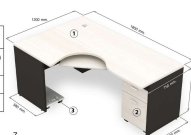

Kasemsiri
www.KSSFurniture.com