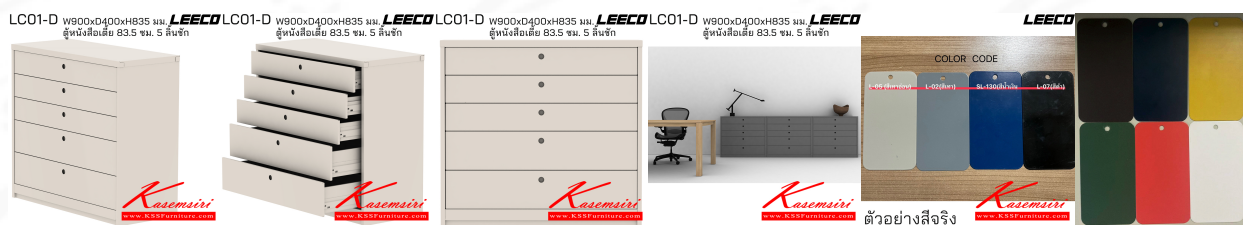

LC01-D W900xD400xH835 มม. **LEECO**
ตู้หนังสือเตี้ย 83.5 ซม. 5 ลิ้นชัก

ชื่อสินค้า : LC01-D

หมวดหมู่สินค้า : Steel Cabinets

แบรนด์สินค้า : Leeco

รายละเอียด : ตู้หนังสือเตี้ย 83.5 ซม. 5 ลิ้นชัก มม. ขนาด W900xD400xH835 มม. ลีโก้ ตู้เอกสารเหล็ก

LC01-D

รายละเอียด : ตู้หนังสือเตี้ย 83.5 ซม. 5 ลิ้นชัก มม. ขนาด W900xD400xH835 มม. ลีโก้ ตู้เอกสารเหล็ก

ราคา 9,600 บาท

บริษัท เกษมศิริเฟอร์นิเจอร์ จำกัด

เวลาทำการ 9:00-18:00 น. ทุกวันอาทิตย์

โทรศัพท์ : 02-403-1044, 02-403-1055 มือถือ : 083-082-8212