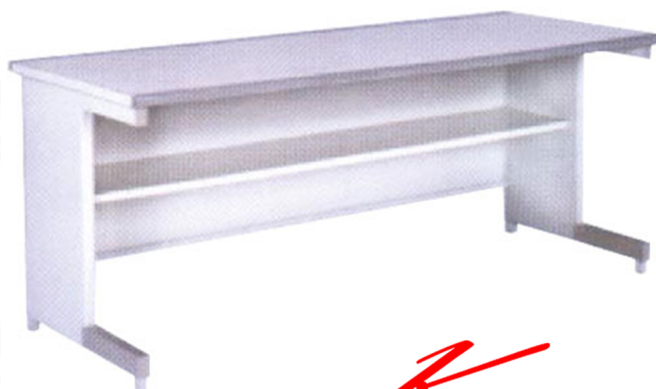

รายการสินค้า 56038::LCT-L-7180

LCT-L-7180 GL/WL
W1800xD700xH740 mm.
Net weight : 36 KGS

LEECO
Various colors :

Kasemsiri
www.KSSFurniture.com

LEECO
Various colors :

Kasemsiri
www.KSSFurniture.com

Conference Table Set **LEECO**
10-12 Seats

Various colors :

Kasemsiri
www.KSSFurniture.com

ชื่อสินค้า : LCT-L-7180

หมวดหมู่สินค้า : Conference Tables

แบรนด์สินค้า : Leeco

รายละเอียด : โต๊ะประชุม 1.8 ม. ขนาด W1800xD700xH740 มม. น้ำหนัก 36 kg เลือกสีท็อปไม้ GreyLight, Woodlight สีโต๊ะประชุม

LCT-L-7180

รายละเอียด : โต๊ะประชุม 1.8 ม. ขนาด W1800xD700xH740 มม. น้ำหนัก 36 kg เลือกสีท็อปไม้ GreyLight, Woodlight สีโต๊ะประชุม

ราคา 9,300 บาท