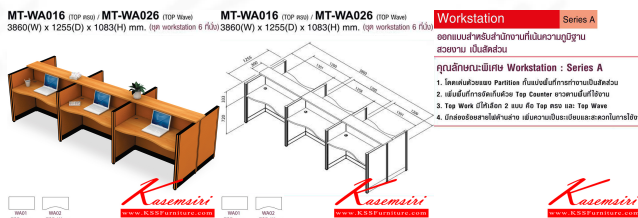

MT-WA016 (TOP ตรง) / **MT-WA026** (TOP Wave)
3860(W) x 1255(D) x 1083(H) mm. (ชุด workstation 6 ที่นั่ง)

Kasemsiri
www.KSSFurniture.com

ชื่อสินค้า : MT-WA016,MT-WA026

หมวดหมู่สินค้า : Office desk Sets

แบรนด์สินค้า : MO-TECH

รายละเอียด : โต๊ะทำงานชุด Work Station 6 ที่นั่ง ขนาด ก3860Xล1255Xล1083(750+333) มม.

Topสามารถเลือกได้2แบบ แบบท้อปตรง(WA01)กับท้อปโค้ง(WA02) พาดชั้นเลือกสีได้ ลายไม้เลือกสีได้ โม-เทค
ชุดโต๊ะทำงาน โม-เทค ชุดโต๊ะทำงาน

MT-WA014LR(TOPตรง)

รายละเอียด : โต๊ะทำงานชุด Work Station 6 ที่นั่ง ขนาด ก3860Xล1255Xล1083(750+333)

มม.Topสามารถเลือกได้2แบบ แบบท้อปตรง(WA01)กับท้อปโค้ง(WA02) พาดชั้นเลือกสีได้ ลายไม้เลือกสีได้ โม-เทค
ชุดโต๊ะทำงาน โม-เทค ชุดโต๊ะทำงาน