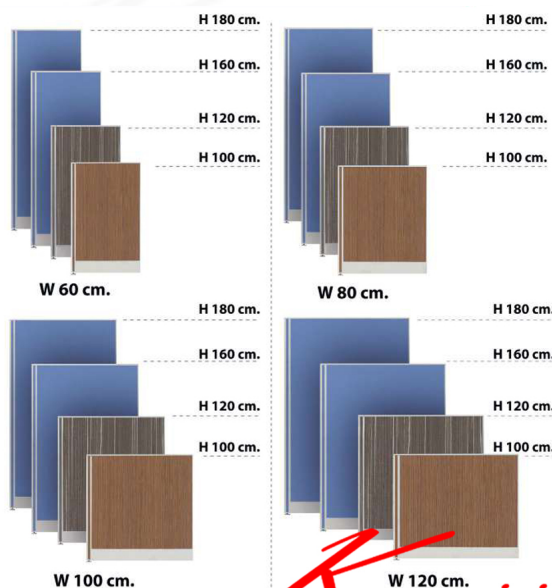

รายการสินค้า 98440060::MFN(H180)

Partition แผงกั้น www.KSSFurniture.com