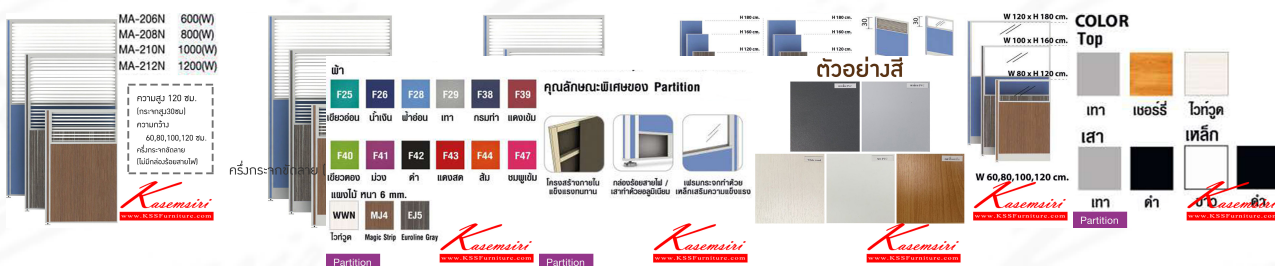

ชื่อสินค้า : MA-206N-208N-210N-212N

หมวดหมู่สินค้า : Partition

แบรนด์สินค้า : MO-TECH

รายละเอียด : A Mo-Tech partition. Available in 4 sizes. Accessories MO-TECH Partition

MA-206N

รายละเอียด : A Mo-Tech partition. Dimension (WxH) cm : 60x120 Accessories MO-TECH Partition

ราคา 3,700 บาท

MA-208N(ฝ้า/ผนัง)(W800mm.)

รายละเอียด : พาร์ติชั่นครึ่งทึบครึ่งกระจกขัดลาย รุ่น MA-208N ขนาด 80(W)x120(H)CM.
เลือกสีเสาได้(สีเทา,สีดำ) เลือก(สีฝ้า/ผนัง ,ลายไม้) MO-TECH Partition

ราคา 4,200 บาท