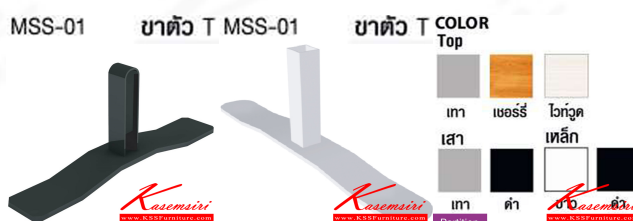

Kasemsiri
KSSFurniture.com

www.kssfurniture.com

Tel : 02-403-1044, 02-403-1055

Mobile : 083-082-8212

Fax : 02-403-1094

Eamil : kssfurntiure2u@hotmail.com

หยุดทุกวันอาทิตย์ เปิด 9.00-18.00

รายการสินค้า 8250015::MSS-01

MSS-01

ขาตัว T

ชื่อสินค้า : MSS-01

หมวดหมู่สินค้า : Partition

แบรนด์สินค้า : MO-TECH

รายละเอียด : A Mo-Tech T-shaped base. Available in Black Accessories MO-TECH Partition

MSS-01

รายละเอียด : A Mo-Tech T-shaped base. Available in Black Accessories MO-TECH Partition