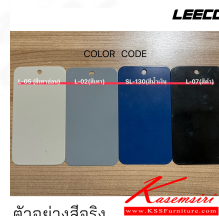

HCB-05

Size :

515 x 515 x 1830mm.

(WxDxH)

Net Weight : 34 Kg.

(K/D)

LEECO

PRODUCT CODE HCB-05

WARDROBE

Size :

515 x 515 x 1830 mm.

Various colors :

เหล็กหนา 0.6mm.

COLOR CODE

LEECO

COLOR CODE ตัวอย่างสีจริง

L-1302 สีฟ้าเข้ม ส้ม

สีฟ้าเข้ม

สีส้ม

Two-Tone color

L.1302 Color

LEECO

COLOR CODE

L-205 (สีฟ้าเข้ม)

L-206 (สีฟ้าเข้ม)

L-207 (สีดำ)

ตัวอย่างสีจริง

COLOR CODE ตัวอย่างสีจริง

L-205 (สีฟ้าเข้ม)

สีฟ้าเข้ม

สีฟ้าเข้ม

สีฟ้าเข้ม