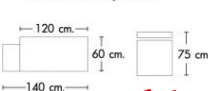

SNOW WHITE

Kasemsiri
www.KSSFurniture.com