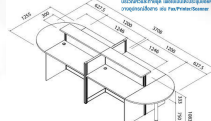

รายการสินค้า 53070::MT-WAC014,MT-WAC024

MT-WAC014 (TOP ตรง) / **MT-WAC024** (TOP Wave)
(ชุด workstation 4 ที่นั่ง) พร้อมตัวต่อโค้งโต๊ะประชุม
3708(W) x 1255(D) x 1083(H) mm.

จุดเด่น : สามารถเพิ่มพื้นที่การใช้งานโดยการติดตั้งตัวต่อโค้งบริเวณหัวและท้ายชุด เพื่อใช้เป็นโต๊ะประชุมย่อยหรือวางอุปกรณ์สื่อสาร เช่น Fax/Printer/Scanner

Workstation Series A

ขนาดตามแบบ Workstation : Series A

ชื่อสินค้า : MT-WAC014-024

หมวดหมู่สินค้า : Office Sets

แบรนด์สินค้า : MO-TECH

รายละเอียด : A Mo-Tech office set for 4 persons with straight/curved top board. Dimension (WxDxH) cm : 370.8x125.5x108.3. Partitions color available upon customers request

MT-WAC014

รายละเอียด : A Mo-Tech office set for 4 persons with straight top board. Dimension (WxDxH) cm : 370.8x125.5x108.3. Partitions color available upon customers request

ราคา 25,800 บาท