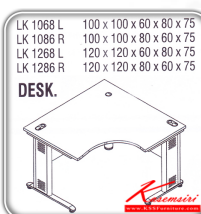

DESK.

ชื่อสินค้า : LK-1068-L-LK-1086-R-LK-1268-L-LK-1286-R

หมวดหมู่สินค้า : Steel Tables

แบรนด์สินค้า : ITOKI

รายละเอียด : An Itoki steel table with steel plated base. Available in 4 sizes Metal Tables ITOKI Steel Tables ITOKI Steel Tables

LK-1268L,LK-1286R ( )

รายละเอียด : โต๊ะเหล็ก รุ่น LINK โต๊ะสำนักงานเข้ามุม ขาเหล็ก เลือกสีลายไม้ได้ LK-1268L ขนาด 100x100x60x80x75 ซม. และ LK-1286R ขนาด 100x100x80x60x75 ซม. โต๊ะทำงานขาเหล็ก ท่อนไม้ อิตาลี ITOKI Steel Tables

ราคา 9,200 บาท