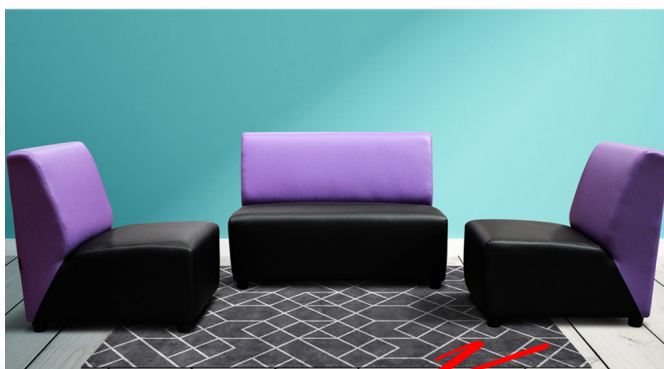

MANGO

1 ที่นั่ง ขนาด ก550xล740xส780 มม.

2 ที่นั่ง ขนาด ก1010xล740xส780 มม.

Kasemsiri
www.KSSFurniture.com

ชื่อสินค้า : MANGO

หมวดหมู่สินค้า : Large Sofas&Sofa Sets

แบรนด์สินค้า : ITOKI

รายละเอียด : An Itoki fancy bed for 1/2 persons with PVC leather/cotton seat. Dimension (WxDxH) cm: 55x74x78/101x74x78 Kids and Colorful Beds ITOKI Large Sofas&Sofa Sets

MANGO(1seat-Cotton)

รายละเอียด : An Itoki fancy bed for 1 person with cotton seat. Dimension (WxDxH) cm: 55x74x78 Kids and Colorful Beds ITOKI Large Sofas&Sofa Sets

ราคา 16,200 บาท

MANGO(1seat-PVC)

รายละเอียด : An Itoki fancy bed for 1 person with PVC leather seat. Dimension (WxDxH) cm:
55x74x78 Kids and Colorful Beds ITOKI Large Sofas&Sofa Sets