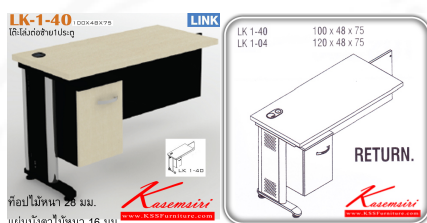

## รายการสินค้า 66633639::LK-1-40

ชื่อสินค้า : LK-1-40

หมวดหมู่สินค้า : Steel Tables

แบรนด์สินค้า : ITOKI

รายละเอียด : An Itoki steel table with steel plated base, tools box and right connector. Dimension

### LK-1-40

รายละเอียด : An Itoki steel table with steel plated base, tools box and right connector. Dimension

(WxDxH) cm : 100x48x75 Metal Tables ITOKI Steel Tables

ราคา 4,800 บาท

เกษมศิริเฟอร์นิเจอร์ KssFurniture.com