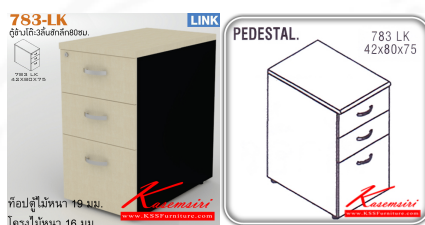

783-LK

LINK

ตู้ข้างโต๊ะ 3 ลิ้นชัก ลึก 80 ซม.

783 LK
42x80x75

ท้อปตู้ไม้หนา 19 มม.

โครงไม้หนา 16 มม.

783-LK

ตู้ข้างโต๊ะ 3 ลิ้นชัก ลึก 80 ซม.

42x80x75

ท้อปตู้ไม้หนา 19 มม.

โครงไม้หนา 16 มม.

PEDESTAL.

783 LK

42x80x75

ชื่อสินค้า : 783-LK

หมวดหมู่สินค้า : Cabinets

แบรนด์สินค้า : ITOKI

รายละเอียด : An Itoki cabinet with 3 drawers and casters. Dimension (WxDxH) cm : 42x80x75 ITOKI Cabinets

783-LK

รายละเอียด : An Itoki cabinet with 3 drawers and casters. Dimension (WxDxH) cm : 42x80x75 ITOKI Cabinets