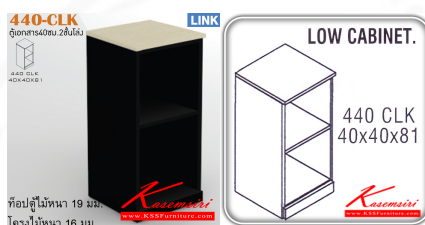

*Kasemsiri*  
KSSFurniture.com

[www.kssfurniture.com](http://www.kssfurniture.com)

Tel : 02-403-1044, 02-403-1055

Mobile : 083-082-8212

Fax : 02-403-1094

Email : [kssfurntiure2u@hotmail.com](mailto:kssfurntiure2u@hotmail.com)

## รายการสินค้า 19299612::440-CLK

ชื่อสินค้า : 440-CLK

หมวดหมู่สินค้า : Cabinets

แบรนด์สินค้า : ITOKI

รายละเอียด : An Itoki cabinet with open shelves. Dimension (WxDxH) cm : 40x40x81 ITOKI Cabinets

### 440-CLK

รายละเอียด : An Itoki cabinet with open shelves. Dimension (WxDxH) cm : 40x40x81 ITOKI Cabinets

ราคา 2,300 บาท

บริษัท เกษมศิริเฟอร์นิเจอร์ จำกัด

เวลาทำการ 9:00-18:00 น. ทุกวันอาทิตย์

โทรศัพท์ : 02-403-1044, 02-403-1055 มือถือ : 083-082-8212