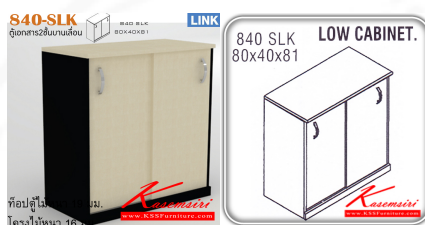

Kasemsiri
KSSFurniture.com

www.kssfurniture.com

Tel : 02-403-1044, 02-403-1055

Mobile : 083-082-8212

Fax : 02-403-1094

Email : kssfurntiure2u@hotmail.com

หยุดทุกวันอาทิตย์ เปิด 9.00-18.00

รายการสินค้า 25650642::840-SLK

ชื่อสินค้า : 840-SLK

หมวดหมู่สินค้า : Cabinets

แบรนด์สินค้า : ITOKI

รายละเอียด : An Itoki cabinet with sliding doors. Dimension (WxDxH) cm : 80x40x81 ITOKI Cabinets

840-SLK

รายละเอียด : An Itoki cabinet with sliding doors. Dimension (WxDxH) cm : 80x40x81 ITOKI Cabinets